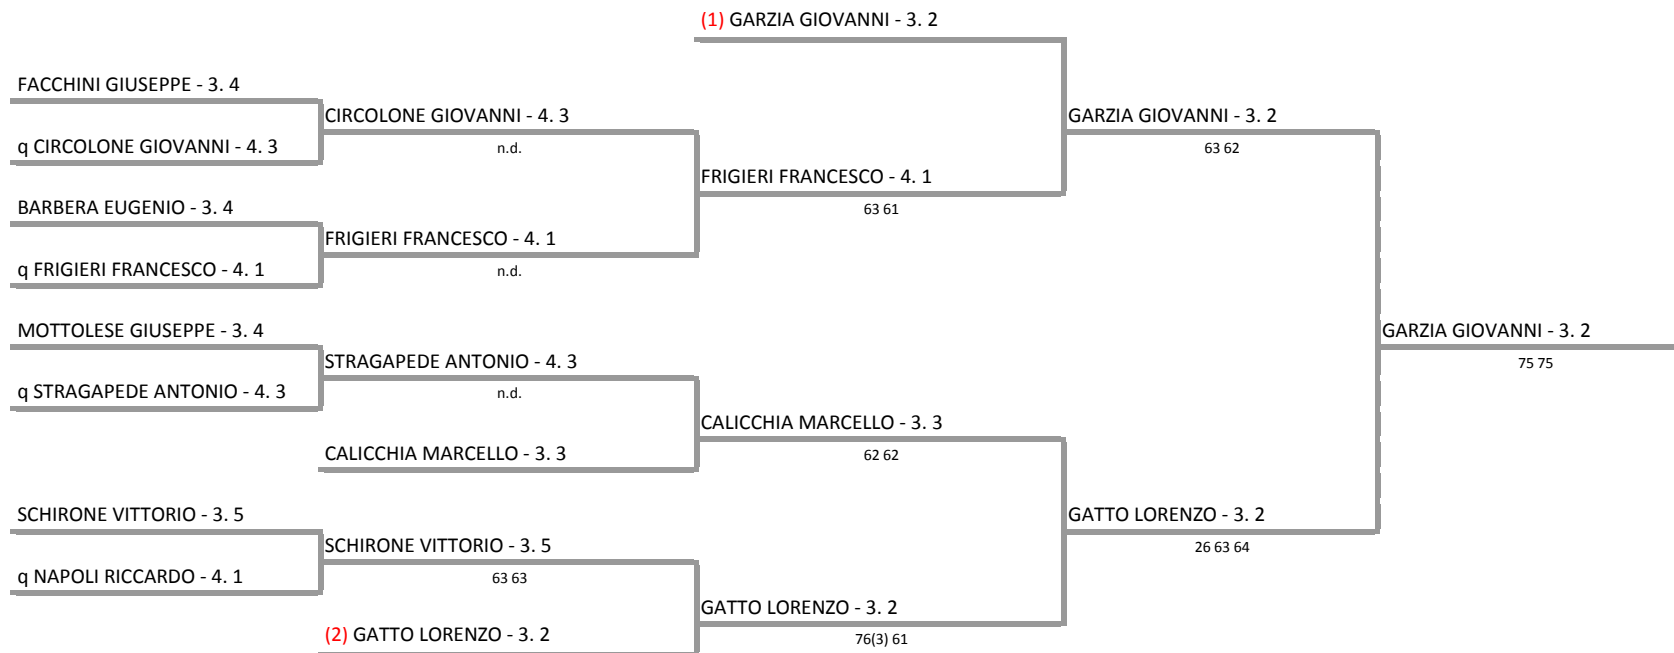

**CIRCOLO TENNIS MAGLIE A.S.D. - Torneo Nazionale Over  
SINGOLARE MASCHILE OVER 50 - Tabellone finale over 50**

**14/08/2017 - 20/08/2017 iscritti n° 11**

**Tabellone confermato il 17/08/2017 alle ore 16:08  
compilato il 17/08/2017 alle ore 16:08 e subito esposto  
Il Giudice Arbitro: GAT2 MARIA LUISA GRECO**